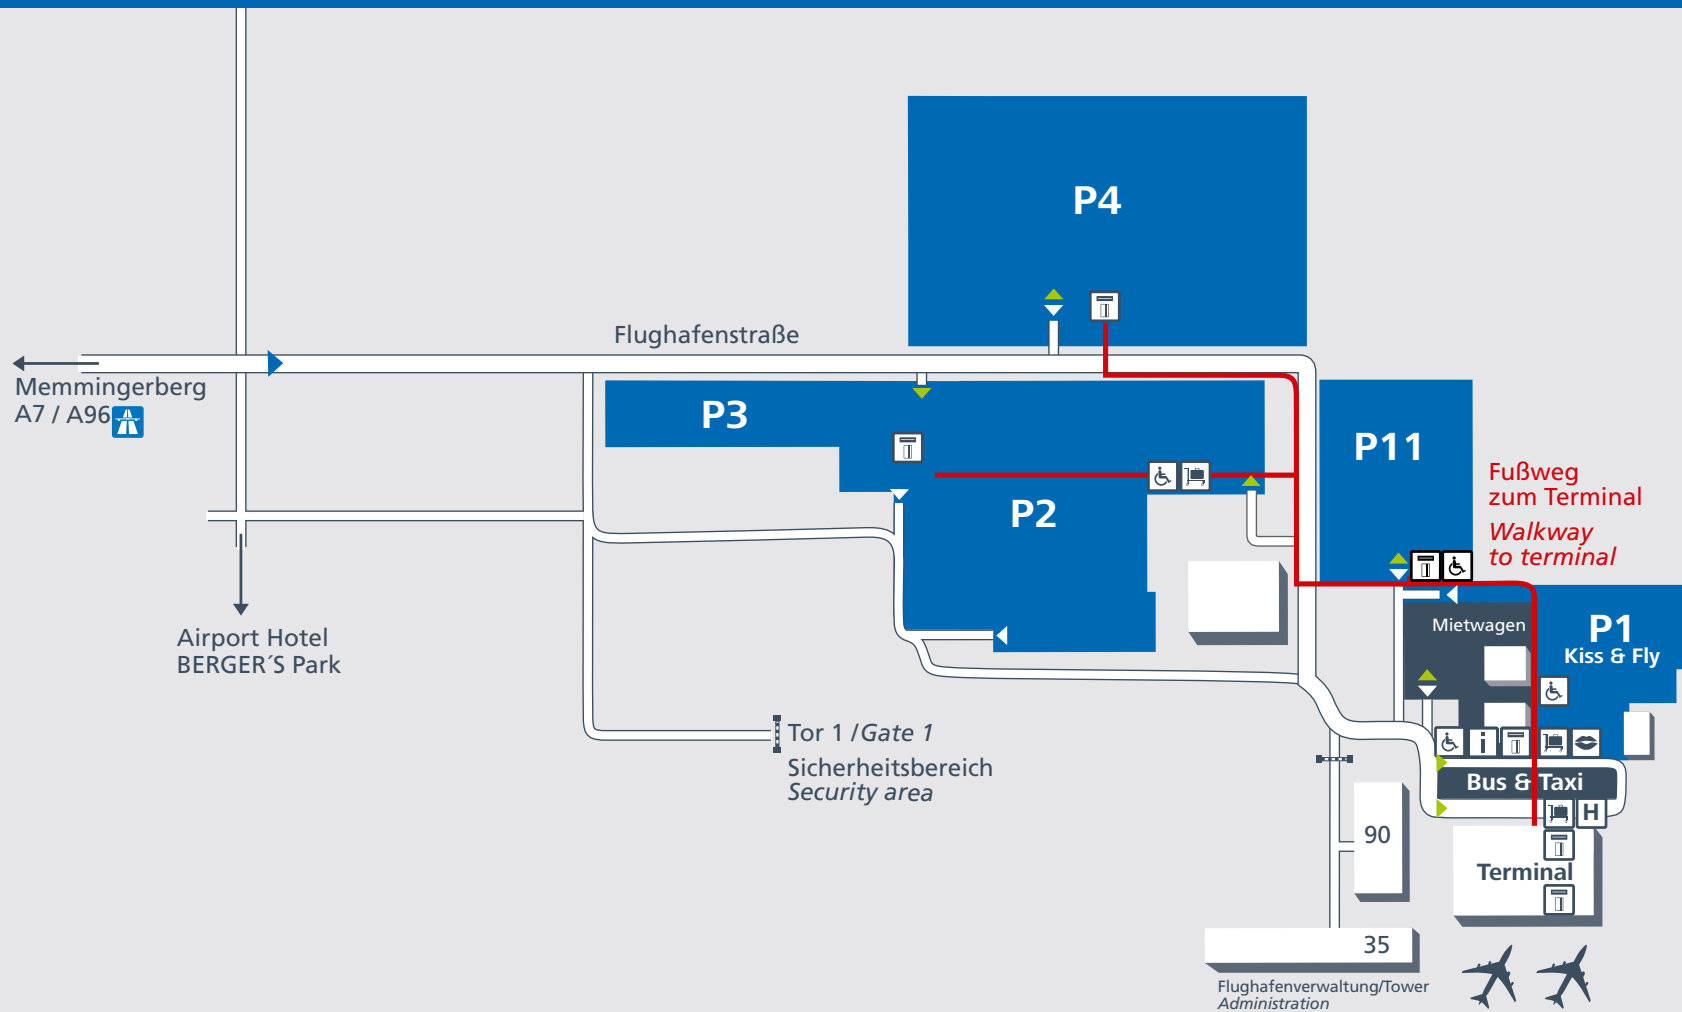

Parkplätze Flughafen Memmingen

Flughafen Memmingen parking map

- ▼ Einfahrt
Entrance
- ▼ Ausfahrt
Exit
- 🏠 Kassenautomat
Pay station
- 🧳 Kofferkuli
Baggage cart
- 🚰 Bushaltestelle
Bus stop
- 📄 Parkplatzservice
Parking service desk
- ♿ Behindertenstellplätze
Disabled parking space
- 👄 Kiss & Fly,
max. Parkdauer 2h
Parking up to 2 hours